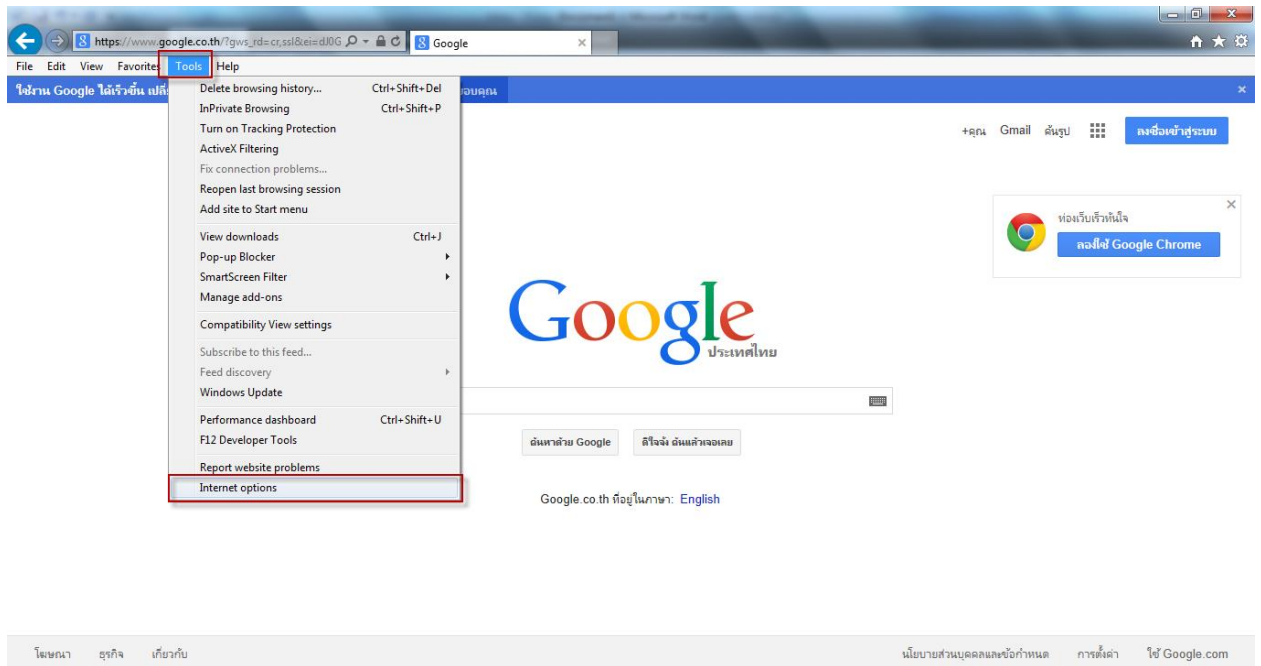

ตั้งค่า Internet Explorer สำหรับใช้งาน UTCC-WiFi

1. เปิดหน้า Internet Explorer

2. เข้าไปที่ Tool → Internet Options

3. เลือกที่ Tab Security

3.1 เลือกที่ Trusted sites

3.2 ตีกร Enable Protected Mode (requires restarting Internet Explorer)